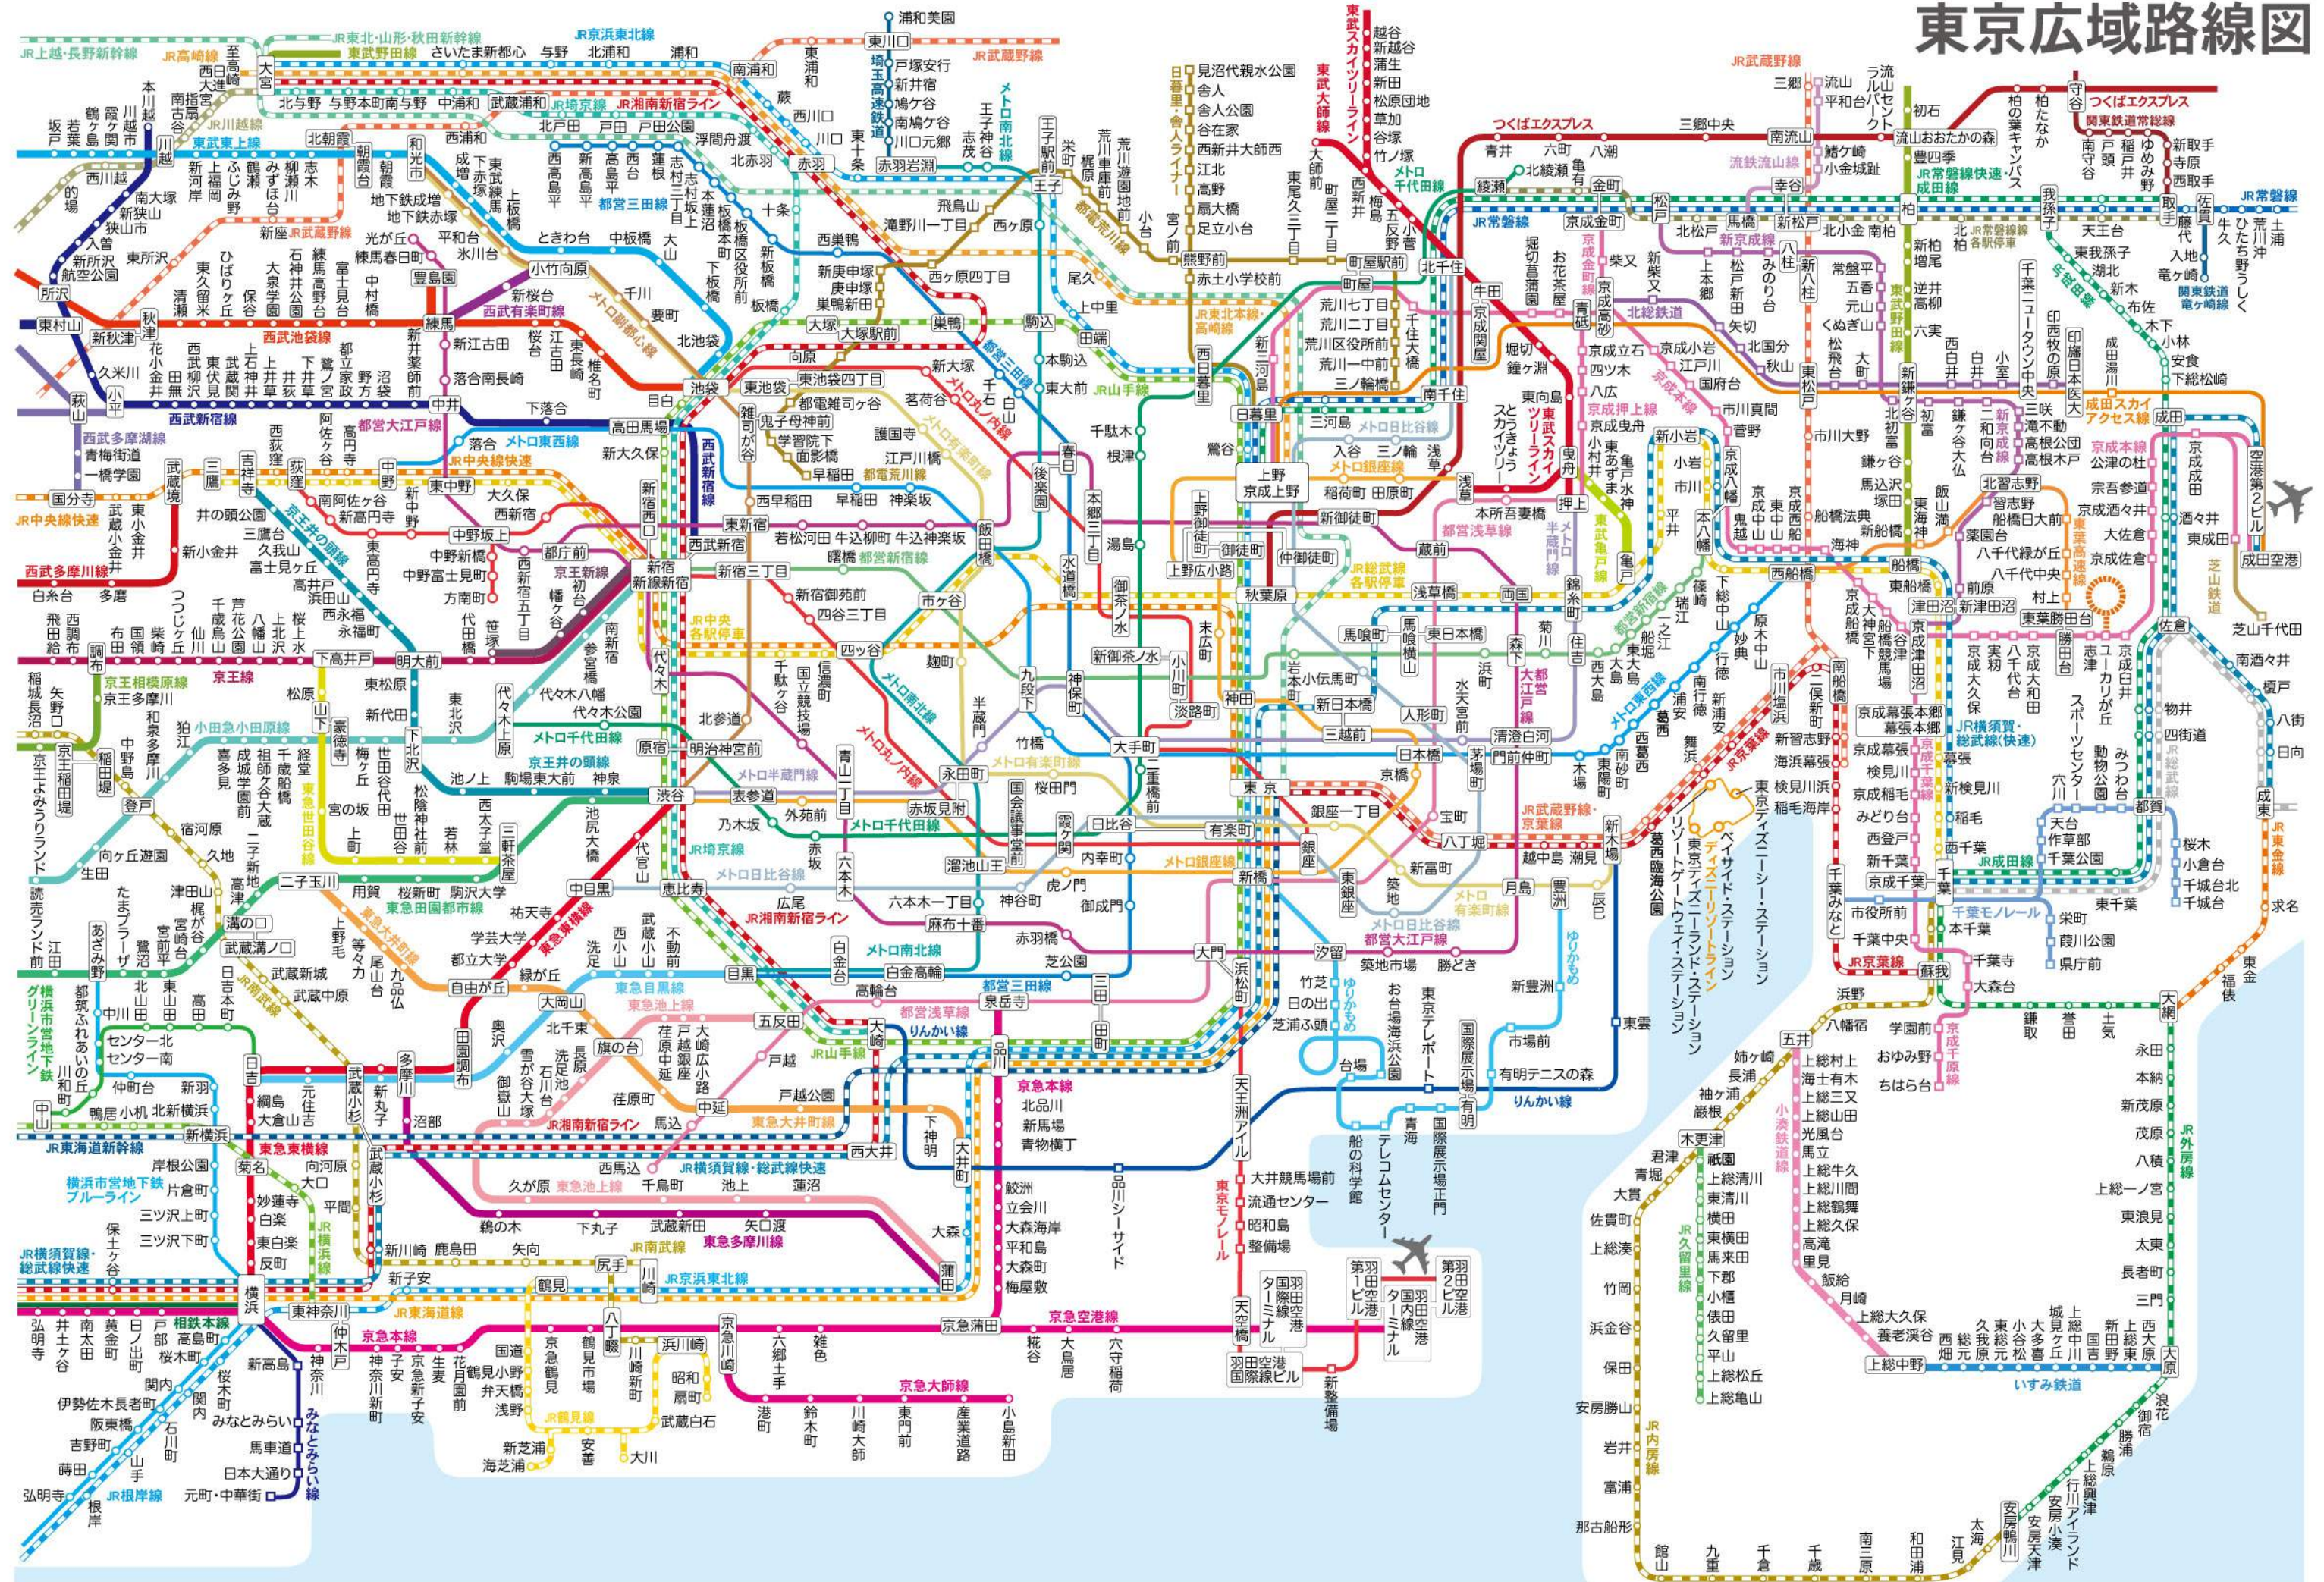

東京広域路線図

○この路線図は、2013年2月1日現在、各鉄道会社の資料をもとに制作してあります。※路線・駅名などは万全を期して制作しておりますが、掲載した情報(間違いなど)によって引き起こされた(直接的、間接的を問わず)損害について、一切責任を負いませんのでご了承ください。○上記路線図は、個人・法人を問わず、複写・加工・再利用・再配布・販売することはできません。